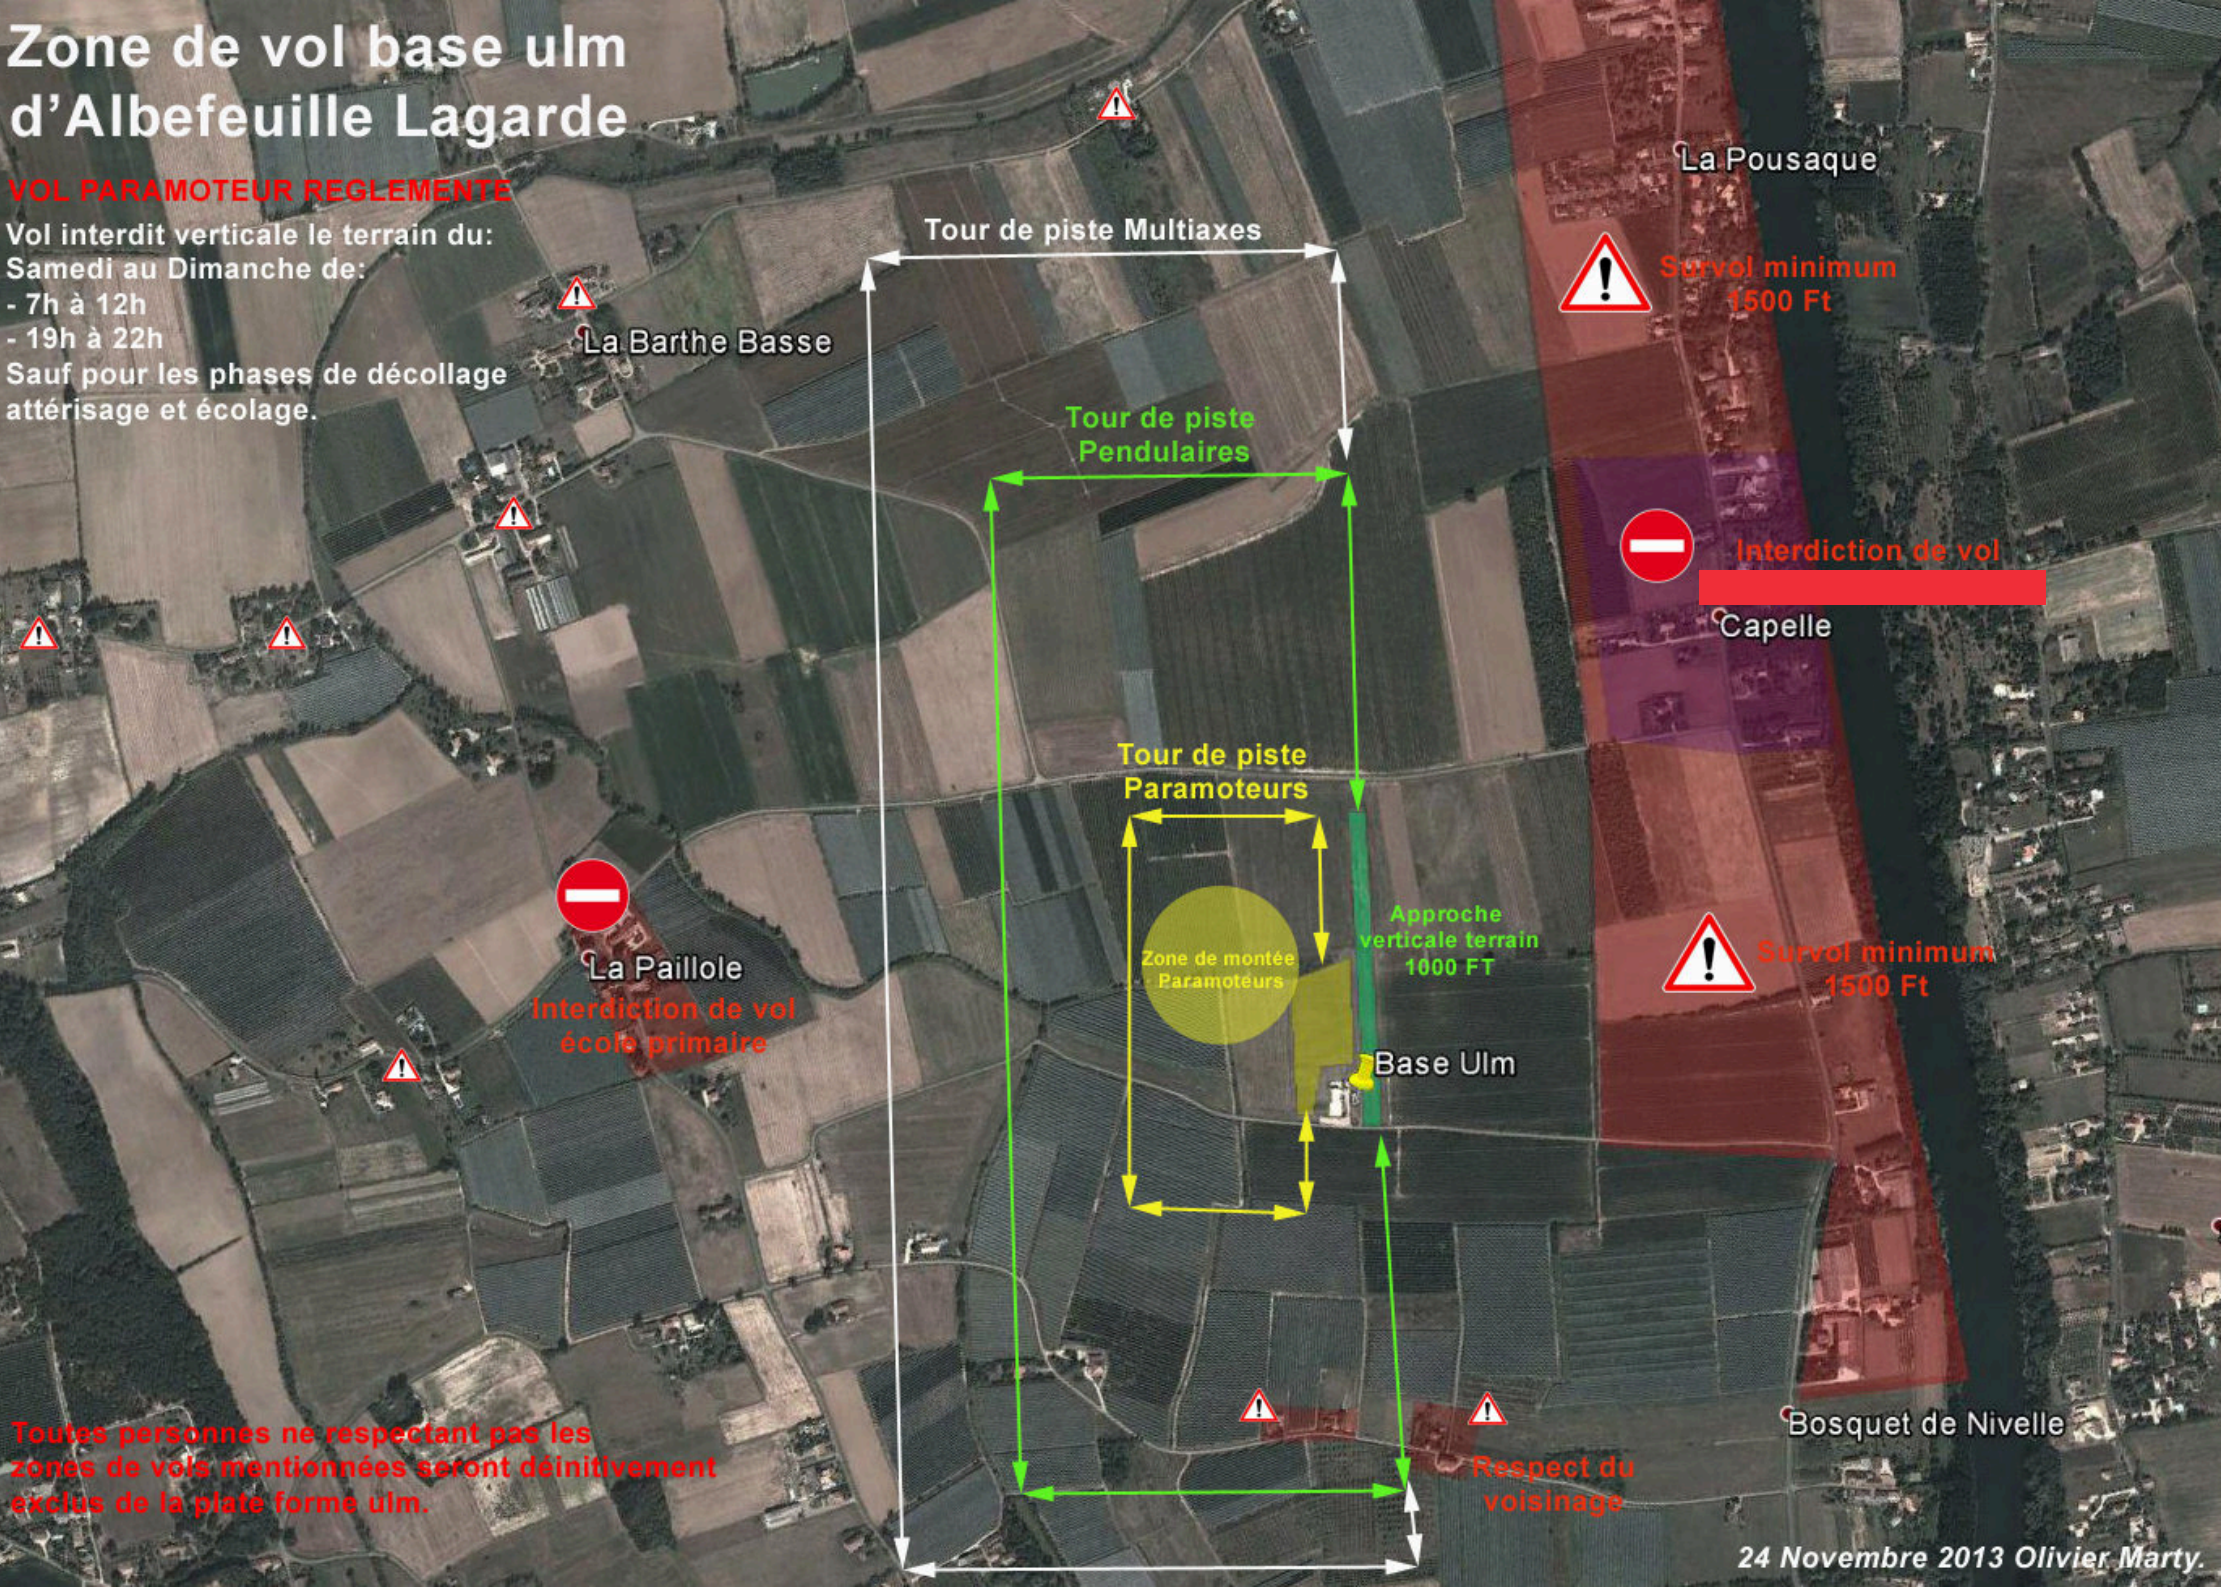

Zone de vol base ulm d'Albefeuille Lagarde

VOL PARAMOTEUR REGLEMENTE

Vol interdit verticale le terrain du:
Samedi au Dimanche de:
- 7h à 12h
- 19h à 22h
Sauf pour les phases de décollage
atterrissage et écolage.

Toutes personnes ne respectant pas les
zones de vols mentionnées seront définitivement
exclus de la plate forme ulm.

Tour de piste Multiaxes

Tour de piste
Pendulaires

Tour de piste
Paramoteurs

Zone de montée
Paramoteurs

Approche
verticale terrain
1000 FT

Base Ulm

La Pousaque

La Barthe Basse

La Paillole

Capelle

Bosquet de Nivelles

Survol minimum
1500 Ft

Interdiction de vol

Survol minimum
1500 Ft

Respect du
voisinage